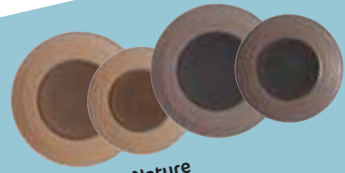

Grès Escalé Nature
MEDARD DE NOBLAT
Assiette plate 9€90
Assiette dessert 8€90
Terre et gris