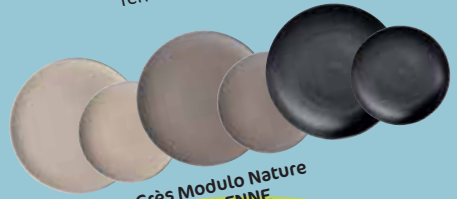

**Faïence Poème
BRUNO EVRARD CRÉATION**
Assiette plate mastic 6€50
Assiette dessert rose 5€80

**Faïence Matine
BRUNO EVRARD CRÉATION**
Assiette plate 6€90
Assiette dessert 4€90
Ivoire

**Faïence Matine
BRUNO EVRARD CRÉATION**
Assiette plate 8€50
Assiette dessert 6€50
Grès et vison

**Faïence Provence
FAIENCERIE DE GIEN**
Assiette plate 31€40
Assiettes dessert 100€80
Les 4 assorties

Porcelaine Boréal Satin
GUY DEGRENNE
Assiette plate 15€90
Assiette dessert 12€90

Porcelaine Hulahoop bleu
GUY DEGRENNE
Assiette plate 9€90
Assiette dessert 8€90

Grès Escalé Nature
MEDARD DE NOBLAT
Assiette plate 9€90
Assiette dessert 8€90
Terre et gris

Porcelaine Melody
Assiette plate 4€95
Assiette dessert 4€80

Porcelaine Modulo Color lin
GUY DEGRENNE
Assiette plate 8€50
Assiette dessert 7€50