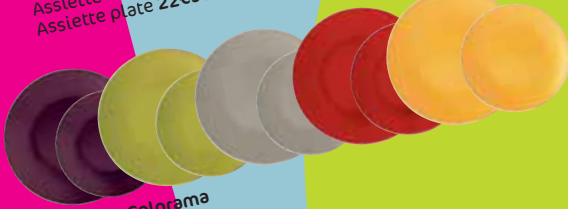

Porcelaine de Limoges
Epure Lignes folles
DESHOULIÈRES
Assiette dessert 19€90
Assiette plate 22€90

Porcelaine Love Birds
PIP HOME
Assiette plate 12€50
Assiette dessert 9€95
Assiette à gâteau 8€95

Porcelaine Freshness
BRUNO EVRARD CRÉATION
Assiette plate 12€90
Existe aussi avec des pois
Noir, vert, rouge, orange et gris

Assiette dessert 10€90
Existe aussi avec des rayures

Porcelaine Colorama
APIILCO
Assiette plate 6€90
Assiette dessert 6€90
Aubergine, vert, taupe, rouge et jaune

Grès émaillé Tourron cerise
JARS
Assiette plate 18€90
Assiette dessert 17€70